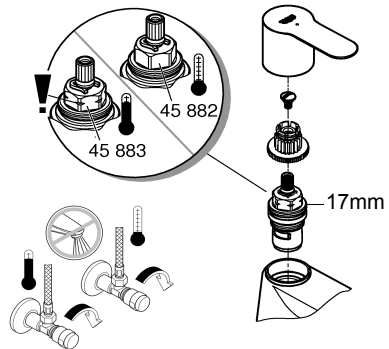

23 328
23 329
23 330
23 356
23 335
23 336
23 337
23 357
23 331
23 332
23 338
23 339

3 bar:
5 l/min

23 333
23 340

23 334
23 341

23 333
23 334
23 340
23 341

23 333
23 334
23 340
23 341

20 421
20 422

20 421
20 422

Смесители

Комплект поставки	20 421	23 328	23 329	23 330	23 356	23 331	23 332	23 333	23 334	20 421 00M
Смеситель для умывальника		X	X	X	X					
Смеситель для биде						X	X			
вертикальный кран	X									X
Смеситель для ванны									X	
Смеситель для душа								X		
S-образные эксцентрики								X	X	
вертикальное подсоединение										
гарнитур для душа										
Техническое руководство	X	X	X	X	X	X	X	X	X	X
Инструкция по уходу	X	X	X	X	X	X	X	X	X	X
Вес нетто, кг	0,8	1,2	1,1	1,1	1,3	1,2	1,1	1,5	2,2	1,6