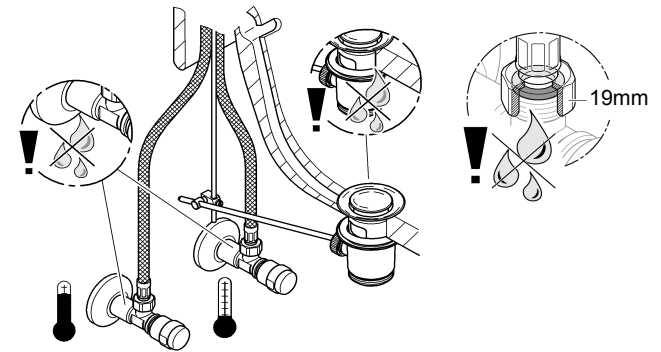

23 328
23 329
23 330
23 356
23 335
23 336
23 337
23 357
23 331
23 332
23 338
23 339

3 bar:
5 l/min