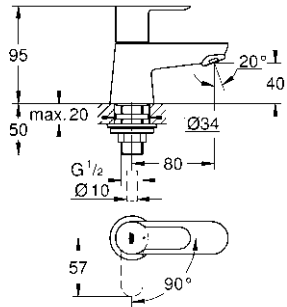

23 328
23 329
23 330
23 356
23 335
23 336
23 337
23 357
23 331
23 332
23 338
23 339

3 bar:
5 l/min

23 333
23 340

23 334
23 341

23 333
23 334
23 340
23 341

23 333
23 334
23 340
23 341

20 421
20 422

20 421
20 422

Смесители

Комплект поставки	20 421	23 328	23 329	23 330	23 356	23 331	23 332	23 333	23 334	20 421 00M
Смеситель для умывальника		X	X	X	X					
Смеситель для биде						X	X			
вертикальный кран	X									X
Смеситель для ванны									X	
Смеситель для душа								X		
S-образные эксцентрики								X	X	
вертикальное подсоединение										
гарнитур для душа										
Техническое руководство	X	X	X	X	X	X	X	X	X	X
Инструкция по уходу	X	X	X	X	X	X	X	X	X	X
Вес нетто, кг	0,8	1,2	1,1	1,1	1,3	1,2	1,1	1,5	2,2	1,6