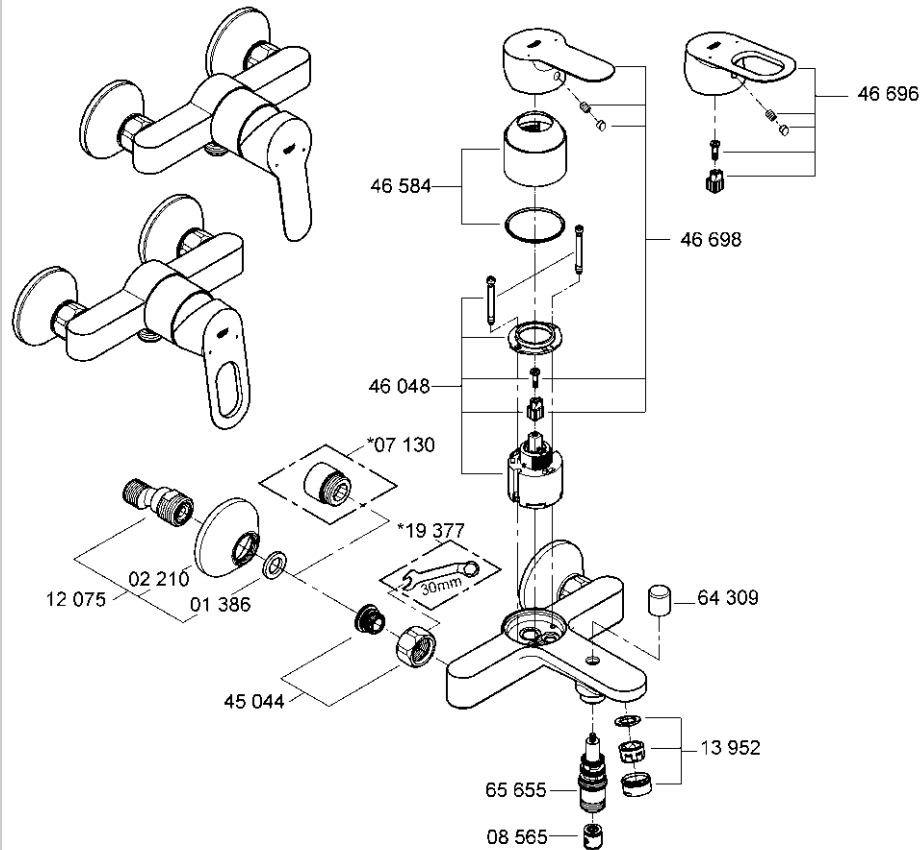

23 333
23 334
23 340
23 341