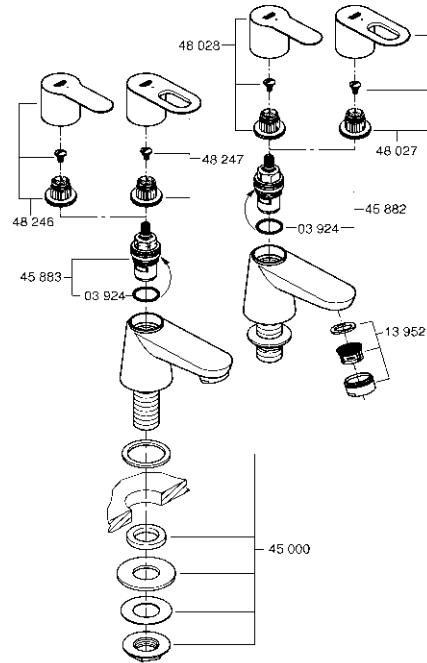

23 328
23 329
23 330
23 356
23 335
23 336
23 337
23 357
23 331
23 332
23 338
23 339

3 bar:
5 l/min

23 333
23 340

23 334
23 341

23 333
23 334
23 340
23 341

23 333
23 334
23 340
23 341

20 421
20 422

20 421
20 422

Смесители

Комплект поставки	20 421	23 328	23 329	23 330	23 356	23 331	23 332	23 333	23 334	20 421 00M
Смеситель для умывальника		X	X	X	X					
Смеситель для биде						X	X			
вертикальный кран	X									X
Смеситель для ванны									X	
Смеситель для душа								X		
S-образные эксцентрики								X	X	
вертикальное подсоединение										
гарнитур для душа										
Техническое руководство	X	X	X	X	X	X	X	X	X	X
Инструкция по уходу	X	X	X	X	X	X	X	X	X	X
Вес нетто, кг	0,8	1,2	1,1	1,1	1,3	1,2	1,1	1,5	2,2	1,6