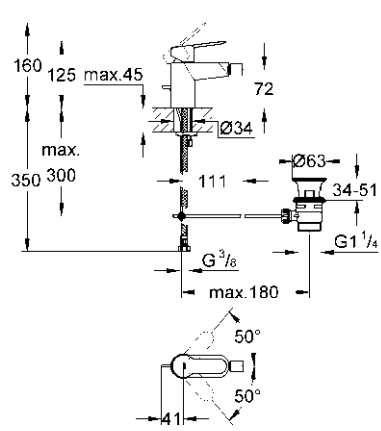

BAUEDGE/BAULOOP
DESIGN + ENGINEERING
GROHE GERMANY

99.0041.131/ÄM 229858/07.14

www.grohe.com

Pure Freude an Wasser

23 328
23 329
23 330
23 356
23 335
23 336
23 337
23 357

23 331
23 332
23 338
23 339

23 328
23 329
23 330
23 356
23 335
23 336
23 337
23 357
23 331
23 332
23 338
23 339