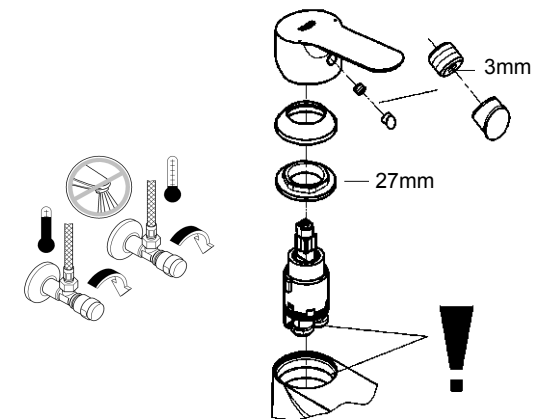

23 328
23 329
23 330
23 356
23 335
23 336
23 337
23 357

23 331
23 332
23 338
23 339

23 328
23 329
23 330
23 356
23 335
23 336
23 337
23 357
23 331
23 332
23 338
23 339

23 328
23 329
23 330
23 356
23 335
23 336
23 337
23 357
23 331
23 332
23 338
23 339

3 bar:
5 l/min