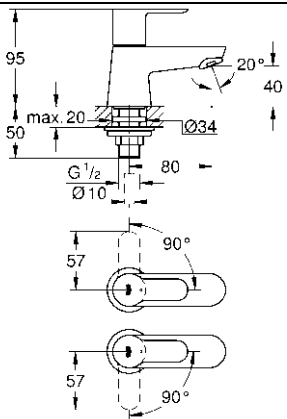

23 328
23 329
23 330
23 356
23 335
23 336
23 337
23 357
23 331
23 332
23 338
23 339

3 bar:
5 l/min

23 333
23 340

23 334
23 341

23 333
23 334
23 340
23 341

23 333
23 334
23 340
23 341

20 421
20 422

20 421
20 422

Смесители

Комплект поставки	20 421	23 328	23 329	23 330	23 356	23 331	23 332	23 333	23 334	20 421 00M
Смеситель для умывальника		X	X	X	X					
Смеситель для биде						X	X			
вертикальный кран	X									X
Смеситель для ванны									X	
Смеситель для душа								X		
S-образные эксцентрики								X	X	
вертикальное подсоединение										
гарнитур для душа										
Техническое руководство	X	X	X	X	X	X	X	X	X	X
Инструкция по уходу	X	X	X	X	X	X	X	X	X	X
Вес нетто, кг	0,8	1,2	1,1	1,1	1,3	1,2	1,1	1,5	2,2	1,6