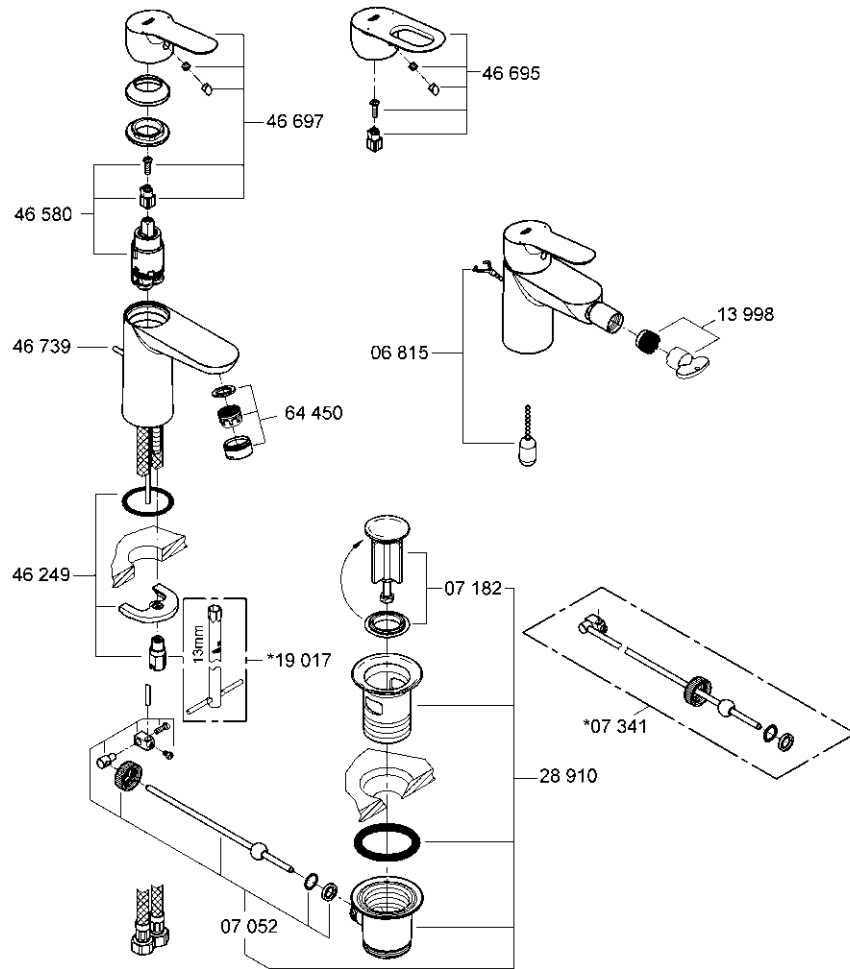

BAUEDGE/BAULOOP
DESIGN + ENGINEERING
GROHE GERMANY

99.0041.131/ÄM 229858/07.14

www.grohe.com

Pure Freude an Wasser

23 328
23 329
23 330
23 356
23 335
23 336
23 337
23 357

23 331
23 332
23 338
23 339

23 328
23 329
23 330
23 356
23 335
23 336
23 337
23 357
23 331
23 332
23 338
23 339