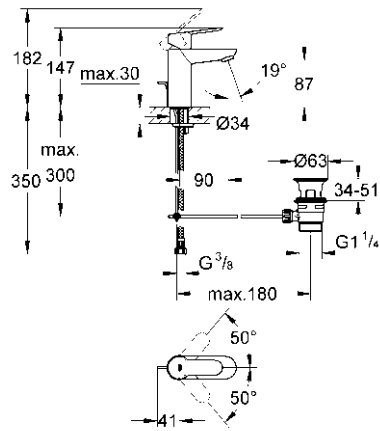

BAUEDGE/BAULOOP
DESIGN + ENGINEERING
GROHE GERMANY

99.0041.131/ÄM 229858/07.14

www.grohe.com

Pure Freude an Wasser

23 328
23 329
23 330
23 356
23 335
23 336
23 337
23 357

23 331
23 332
23 338
23 339

23 328
23 329
23 330
23 356
23 335
23 336
23 337
23 357
23 331
23 332
23 338
23 339