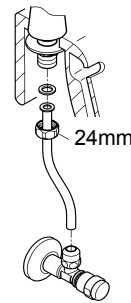

BAUEDGE/BAULOOP
DESIGN + ENGINEERING
GROHE GERMANY

99.0041.131/ÄM 229858/07.14

www.grohe.com

Pure Freude an Wasser

23 328
23 329
23 330
23 356
23 335
23 336
23 337
23 357

23 331
23 332
23 338
23 339

23 328
23 329
23 330
23 356
23 335
23 336
23 337
23 357
23 331
23 332
23 338
23 339

23 328
23 329
23 330
23 356
23 335
23 336
23 337
23 357
23 331
23 332
23 338
23 339

3 bar:
5 l/min

23 333
23 340

23 334
23 341

23 333
23 334
23 340
23 341

23 333
23 334
23 340
23 341

20 421
20 422

20 421
20 422