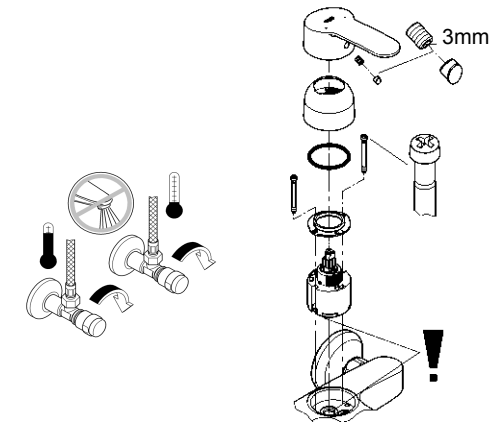

23 333
23 334
23 340
23 341