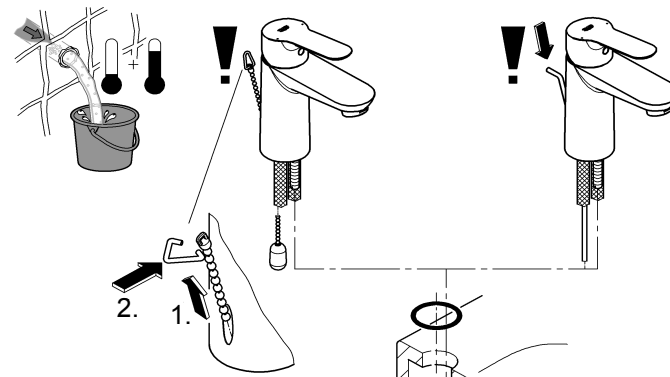

23 328
23 329
23 330
23 356
23 335
23 336
23 337
23 357
23 331
23 332
23 338
23 339

3 bar:
5 l/min