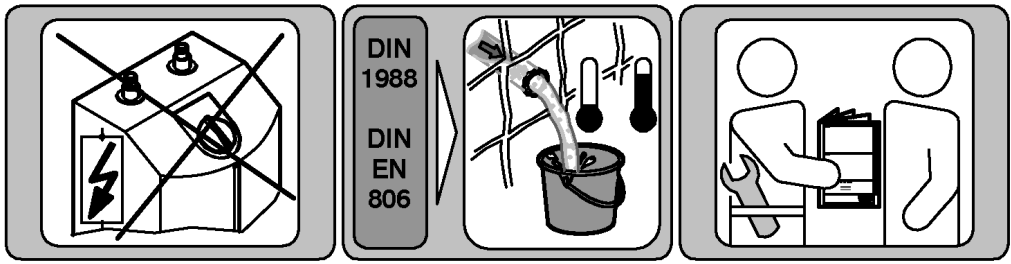

BAUEDGE/BAULOOP
DESIGN + ENGINEERING
GROHE GERMANY

99.0041.131/ÄM 229858/07.14

www.grohe.com

Pure Freude an Wasser

23 328
23 329
23 330
23 356
23 335
23 336
23 337
23 357

23 331
23 332
23 338
23 339

23 328
23 329
23 330
23 356
23 335
23 336
23 337
23 357
23 331
23 332
23 338
23 339