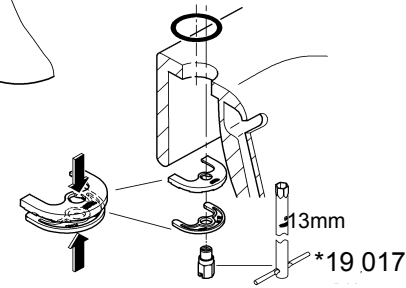

23 328
23 329
23 330
23 356
23 335
23 336
23 337
23 357
23 331
23 332
23 338
23 339

3 bar:
5 l/min